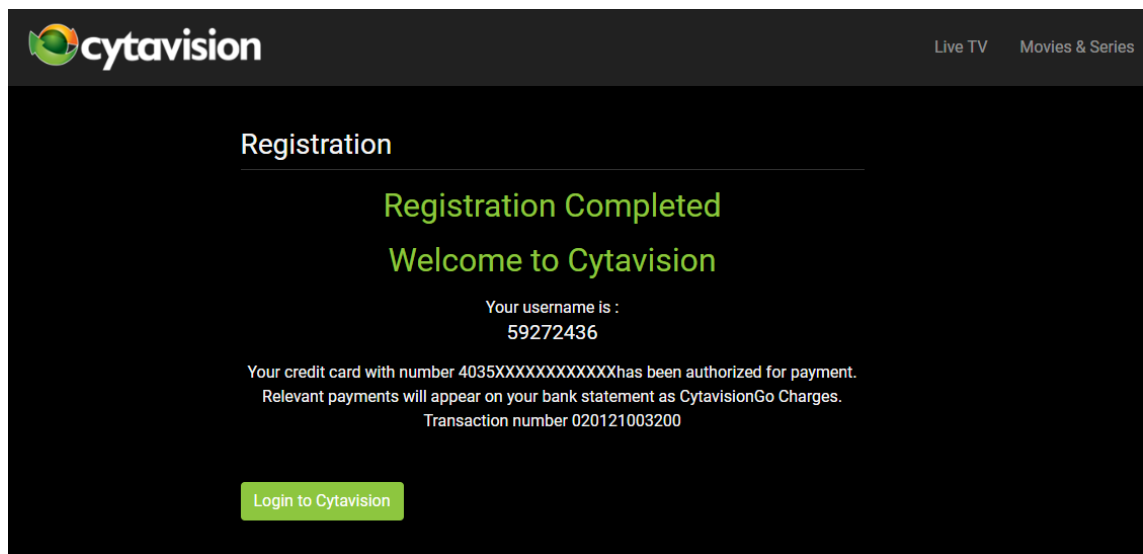

[Cancel and return to Merchant's website](#)

Session Timeout
04:56

2020-07-13 **CLICK TO VALIDATE**

Cancel

Ο λογαριασμός έχει δημιουργηθεί με επιτυχία! | The account has been successfully created!

Στην οθόνη εμφανίζεται το **όνομα χρήστη** που θα χρησιμοποιείτε για είσοδο στην υπηρεσία. Αυτόματα θα λάβετε email με τα στοιχεία του λογαριασμού σας | Your **username** has been generated and you will automatically receive an email with your account details